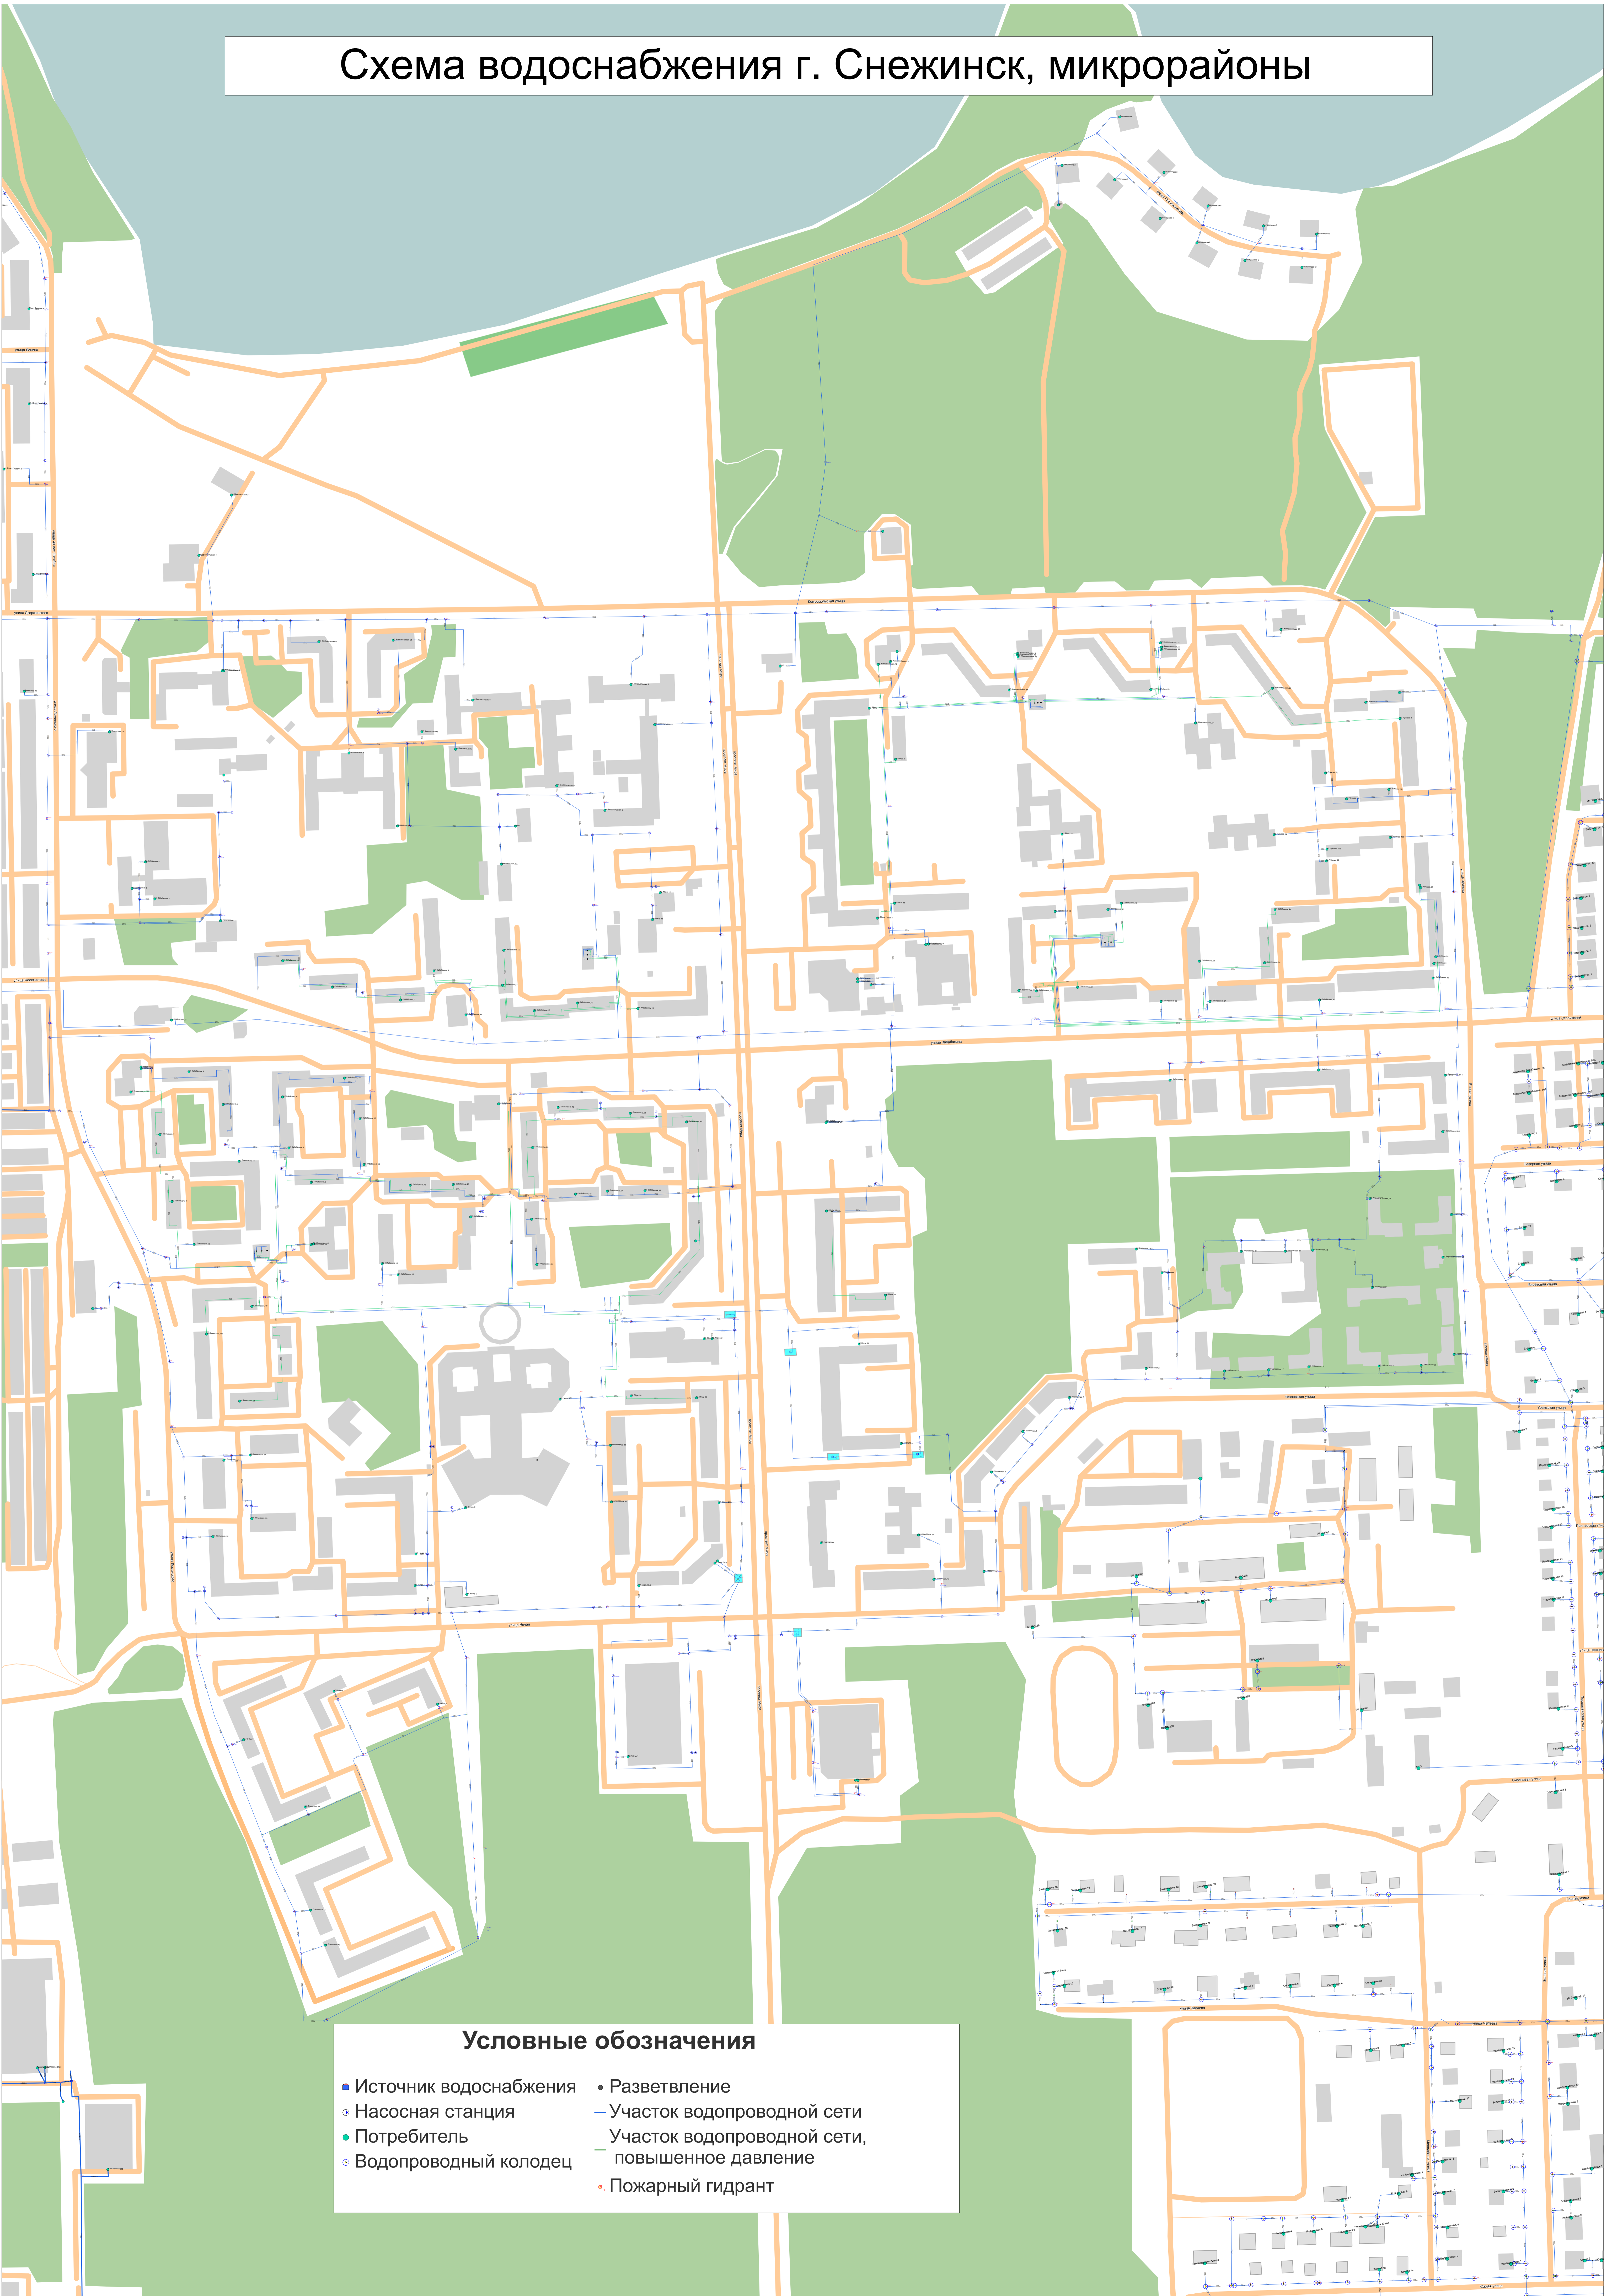

Схема водоснабжения г. Снежинск, микрорайоны

Условные обозначения

- | | |
|--------------------------|---|
| • Источник водоснабжения | • Разветвление |
| ◊ Насосная станция | — Участок водопроводной сети |
| • Потребитель | — Участок водопроводной сети, повышенное давление |
| ◊ Водопроводный колодец | • Пожарный гидрант |