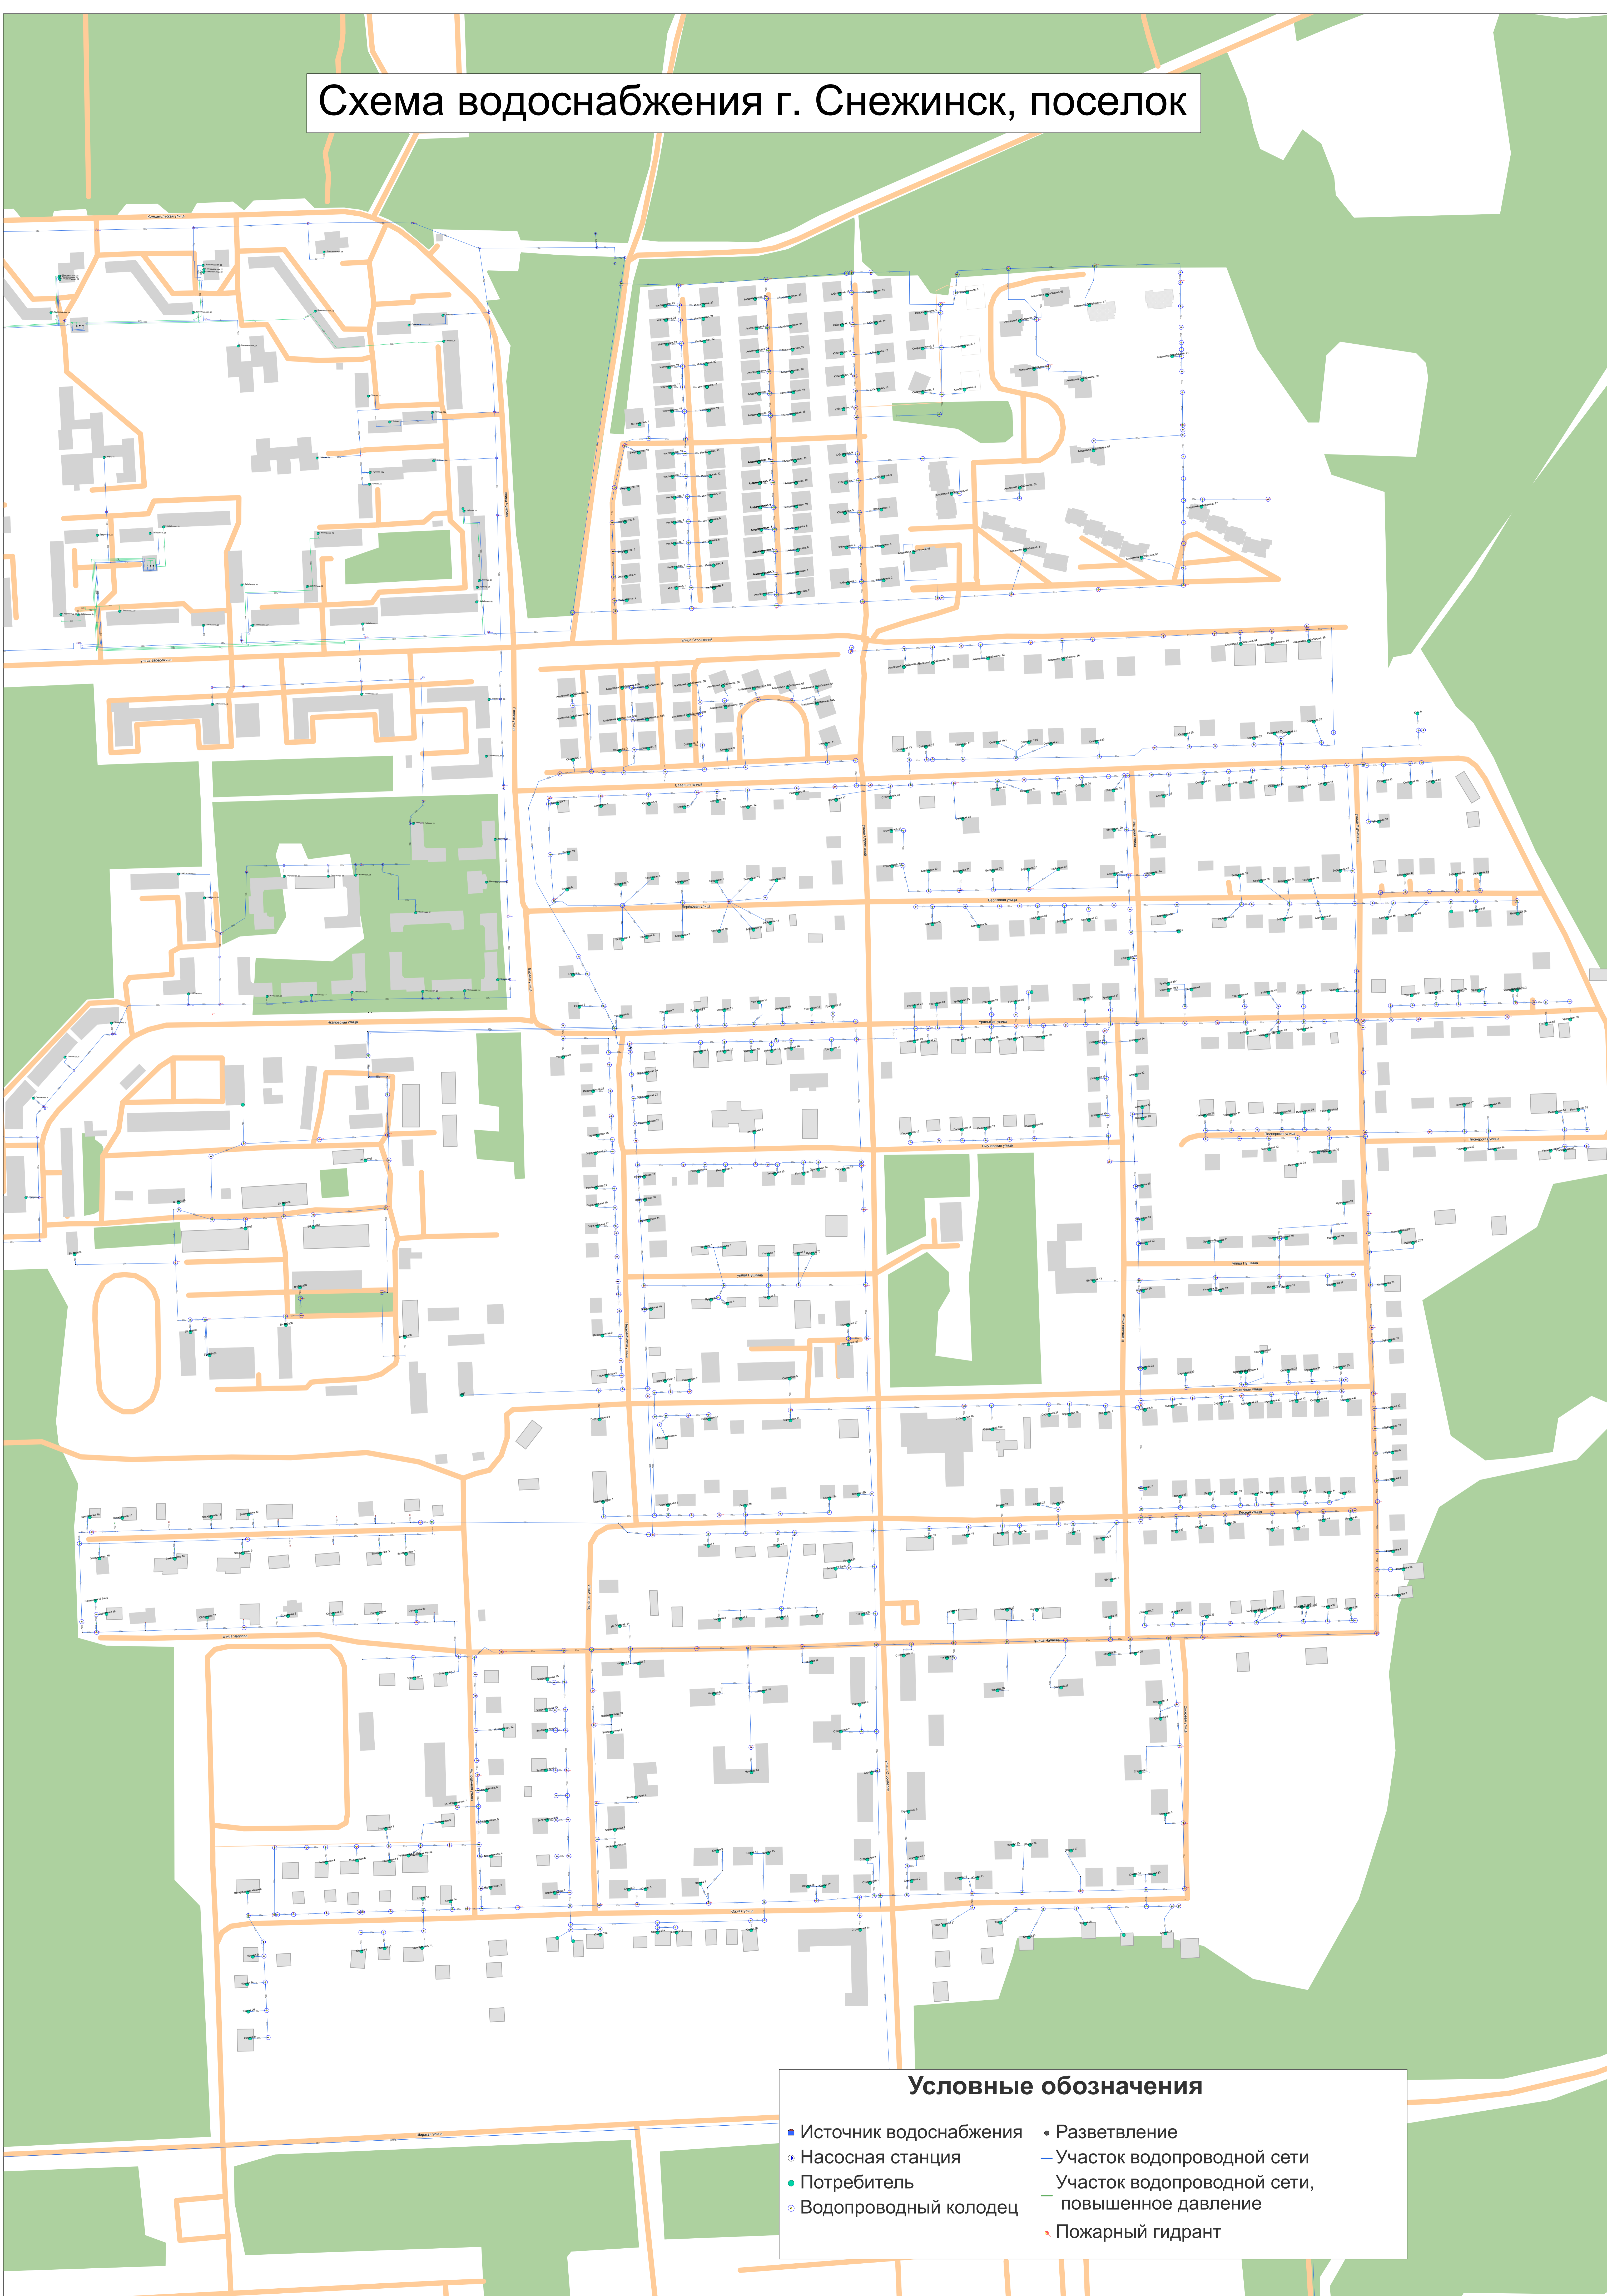

Схема водоснабжения г. Снежинск, поселок

Условные обозначения

- | | |
|--------------------------|---|
| ■ Источник водоснабжения | • Разветвление |
| ⊙ Насосная станция | — Участок водопроводной сети |
| ● Потребитель | — Участок водопроводной сети, повышенное давление |
| ⊙ Водопроводный колодец | ● Пожарный гидрант |