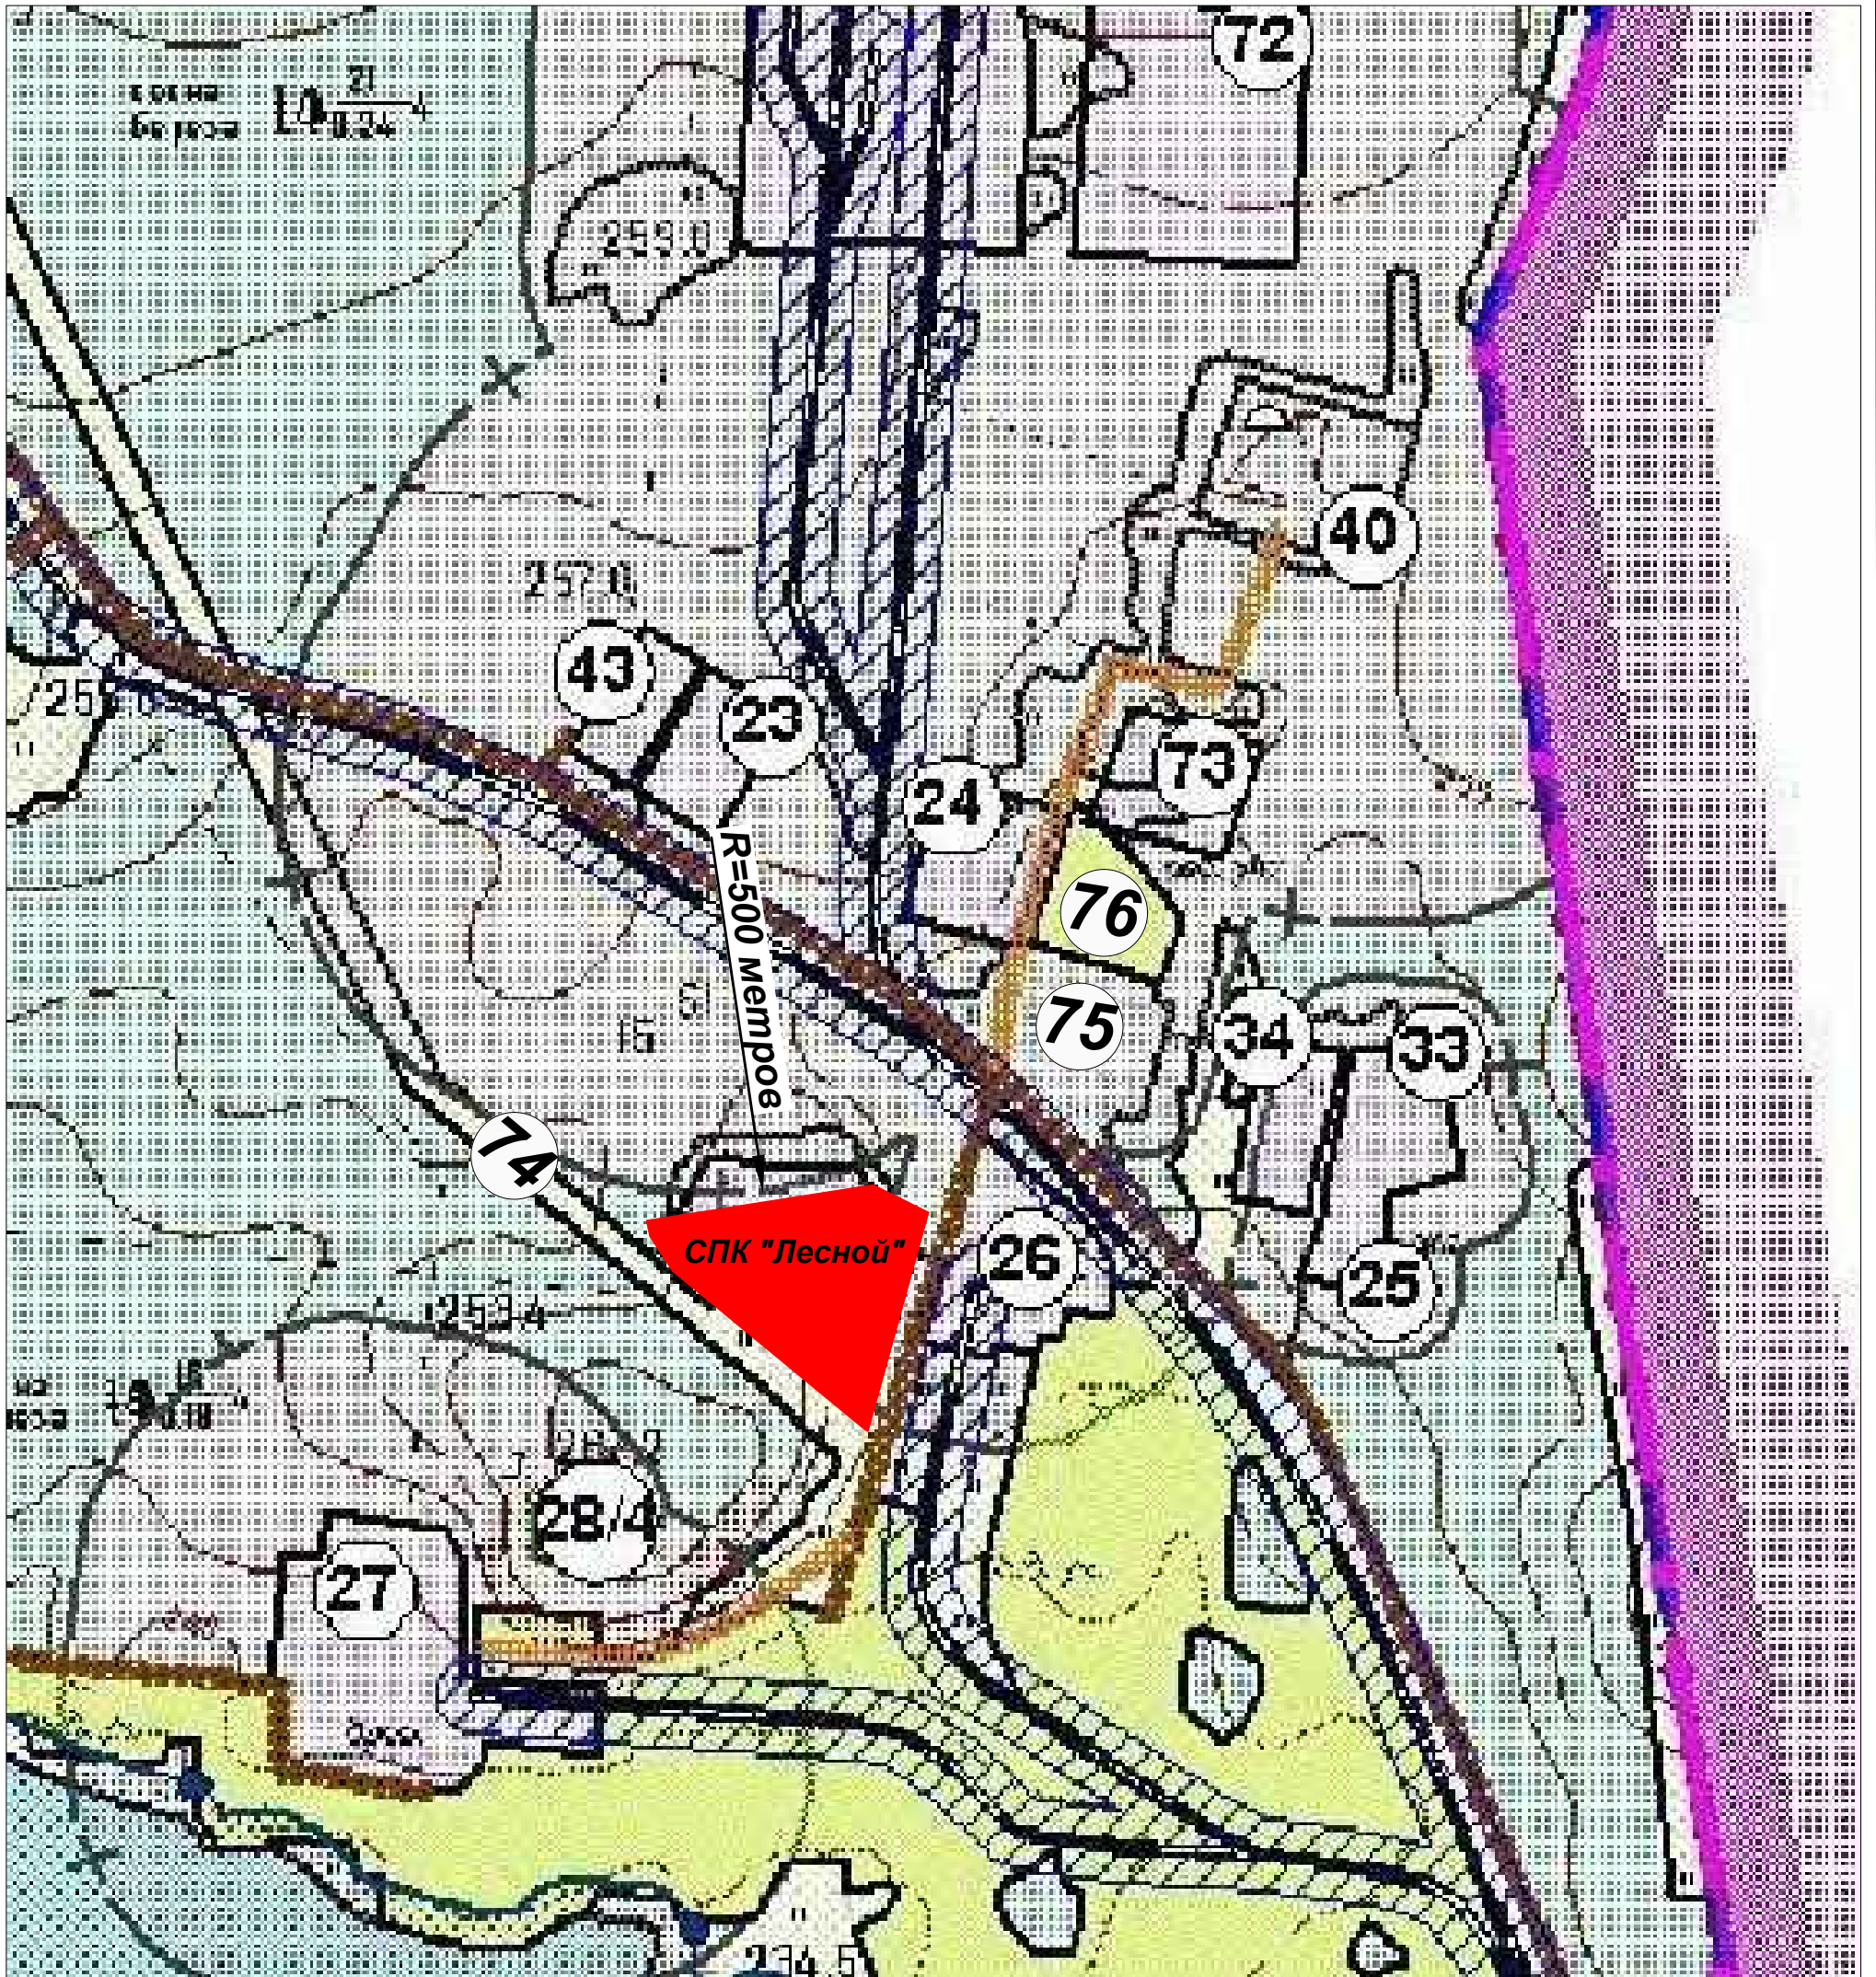

Выкопировка с генерального плана г.Снежинска

Условные обозначения:

- 23/43 Склад ГСМ РФЯЦ-ВНИИТФ (не действует)
- 24 ЦАРМ (не действует)
- 25 Производственные цеха (не действует)
- 26 Кустарные и мелкосерийные предприятия
- 27 ДОК (не действует)
- 28/4 Карьер (не действует)
- 33 Мебельный цех
- 34 Сады-огороды
- 40 Полигон ТБО
- 73 Химпласт (не действует)
- 74 ЛЭП 110 кВ
- 75 ООО "Альфа"
- 76 Сады-огороды
- СПК "Лесной"

Изм.	Лист № докум.	Подп.	Дата.	Проект планировки СПК "Лесной"	Стадия	Масштаб	Инв №
	Разраб.	Лушников Р.А.				П	1 : 10 000
	Проверил	Лушников Р.А.		Схема комплексной оценки территории.	Лист 6	Листов 6	
	Директор	Петрова Н.И.			ООО "Профцентр"		