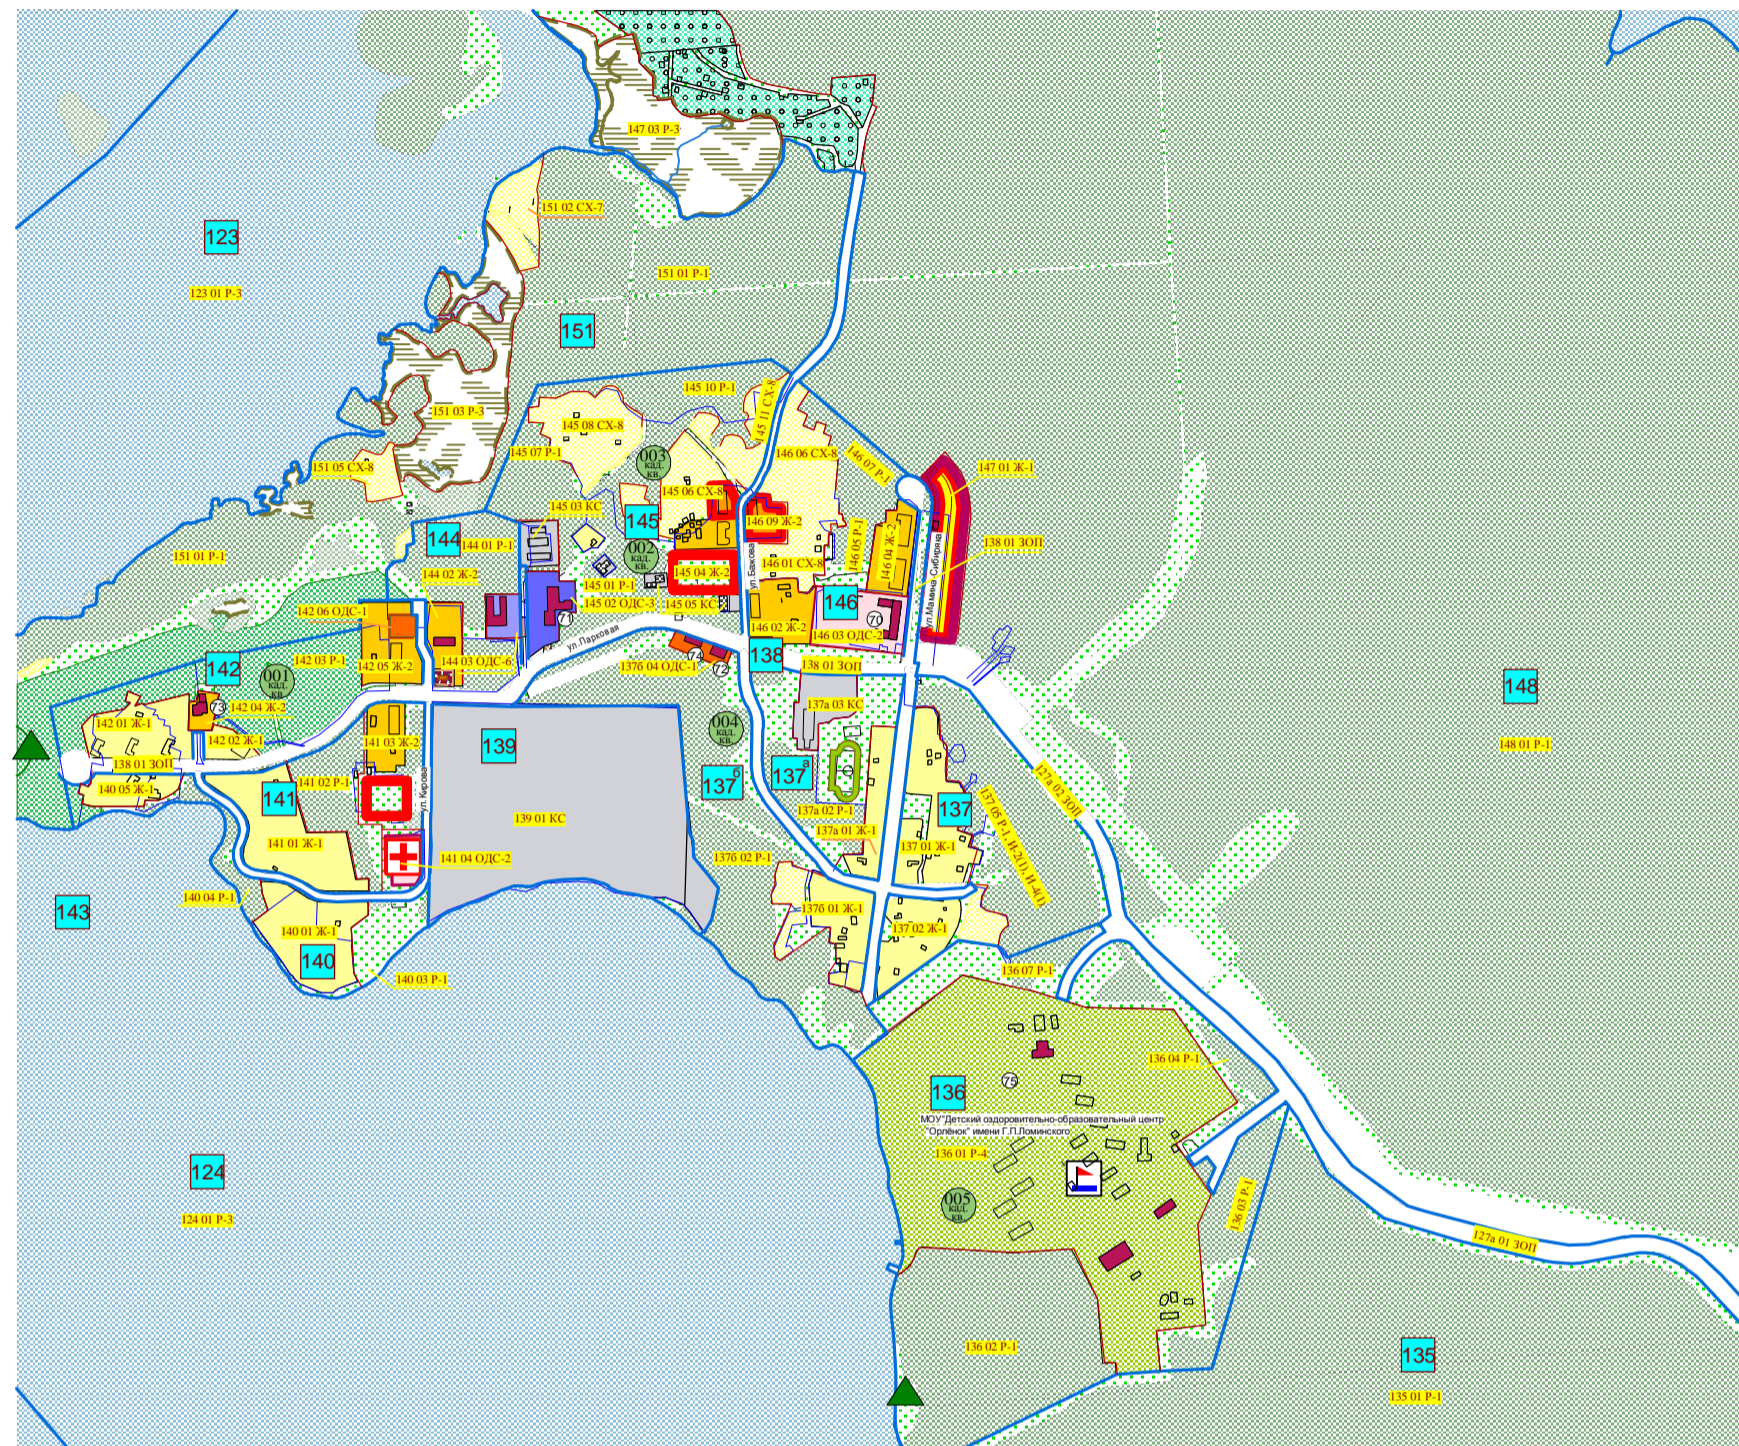

Жилой район "Поселок Сокол" Схема градостроительного зонирования территории

Производственные и коммунально-складские предприятия, здания и сооружения

№ п/п по плану	Наименование объектов	Примечание	№ п/п по плану	Наименование объектов	Примечание
1	ПАНЕЛЬ "А" Индивидуальные гаражи (гаражные кооперативы)		43	ТОО НПФ "Авангард"	вне городской черты
3	РФЯЦ - ВНИИФ спорткомплекс "Авангард"		44	Складское хозяйство РФЯЦ - "ВНИИФ"	
4	МУП "Транит", Городское кладбище		45	ГИБДД ГАИ	
5	ОАО "РЭП", АЗС ОАО "РЭП"		46	ООО "Синга"	
7	База РСУ		47	МУП "Брокер"	
9	ООО "Строймонтажсервис" - ЭМУ-3			ПАНЕЛЬ "Г" Квартал IV	
10	АООТ "Фортуна" БСО, АЗС ОАО "Фортуна"		61	Гаражные кооперативы	
11	ГУП "Трансэнерго", УАТ		62	АЗС "Лукойл" №5	
12	УАТ РФЯЦ "ВНИИФ"		63	Животноводческие товарищества	
	ПАНЕЛЬ "Б"		64	МУП "Снежинский завод ЖБИ" (завод №3), АЗС	
14	Гаражные кооперативы		65	Карьер	
15	ЗАО "АВТОДОМ", Станция технического обслуживания "АВТОДОМ"			МКР-23 (посёлок №2)	
16	ООО "Строймонтажсервис" УПТК, АЗС		75	Лесхоз	
17	МУП "УКЖКХ", Аптекоклад		76	ОАО МСУ-71, АПМСО "Электрон", АЗС	
18	ЗАО "ДОМ"		77	Станция технического обслуживания "Аспект"	
19	Завод "Уральский инструмент"				
20	Цех фасовки таблеток				
21	ООО "Форпост"				
22	ООО "ЗЛКС"				
23	МУП "Снежинск-торг"				
24	ОАО ОРС "Снежинск"-база ОРСа				
25	АОО "Ремторгобслуживание"				
26	ОАО Хлебобовод "Снежинский"				
27	ООО "ЧЕЛНИКС"				
28	ТОО "Фирма "Тотика"				
29	ТОО "Орбита"				
30	АЗС "Фортуна"				
31	Станция технического обслуживания				
32	Станция технического обслуживания "Бонда"				

Существующие общественные здания