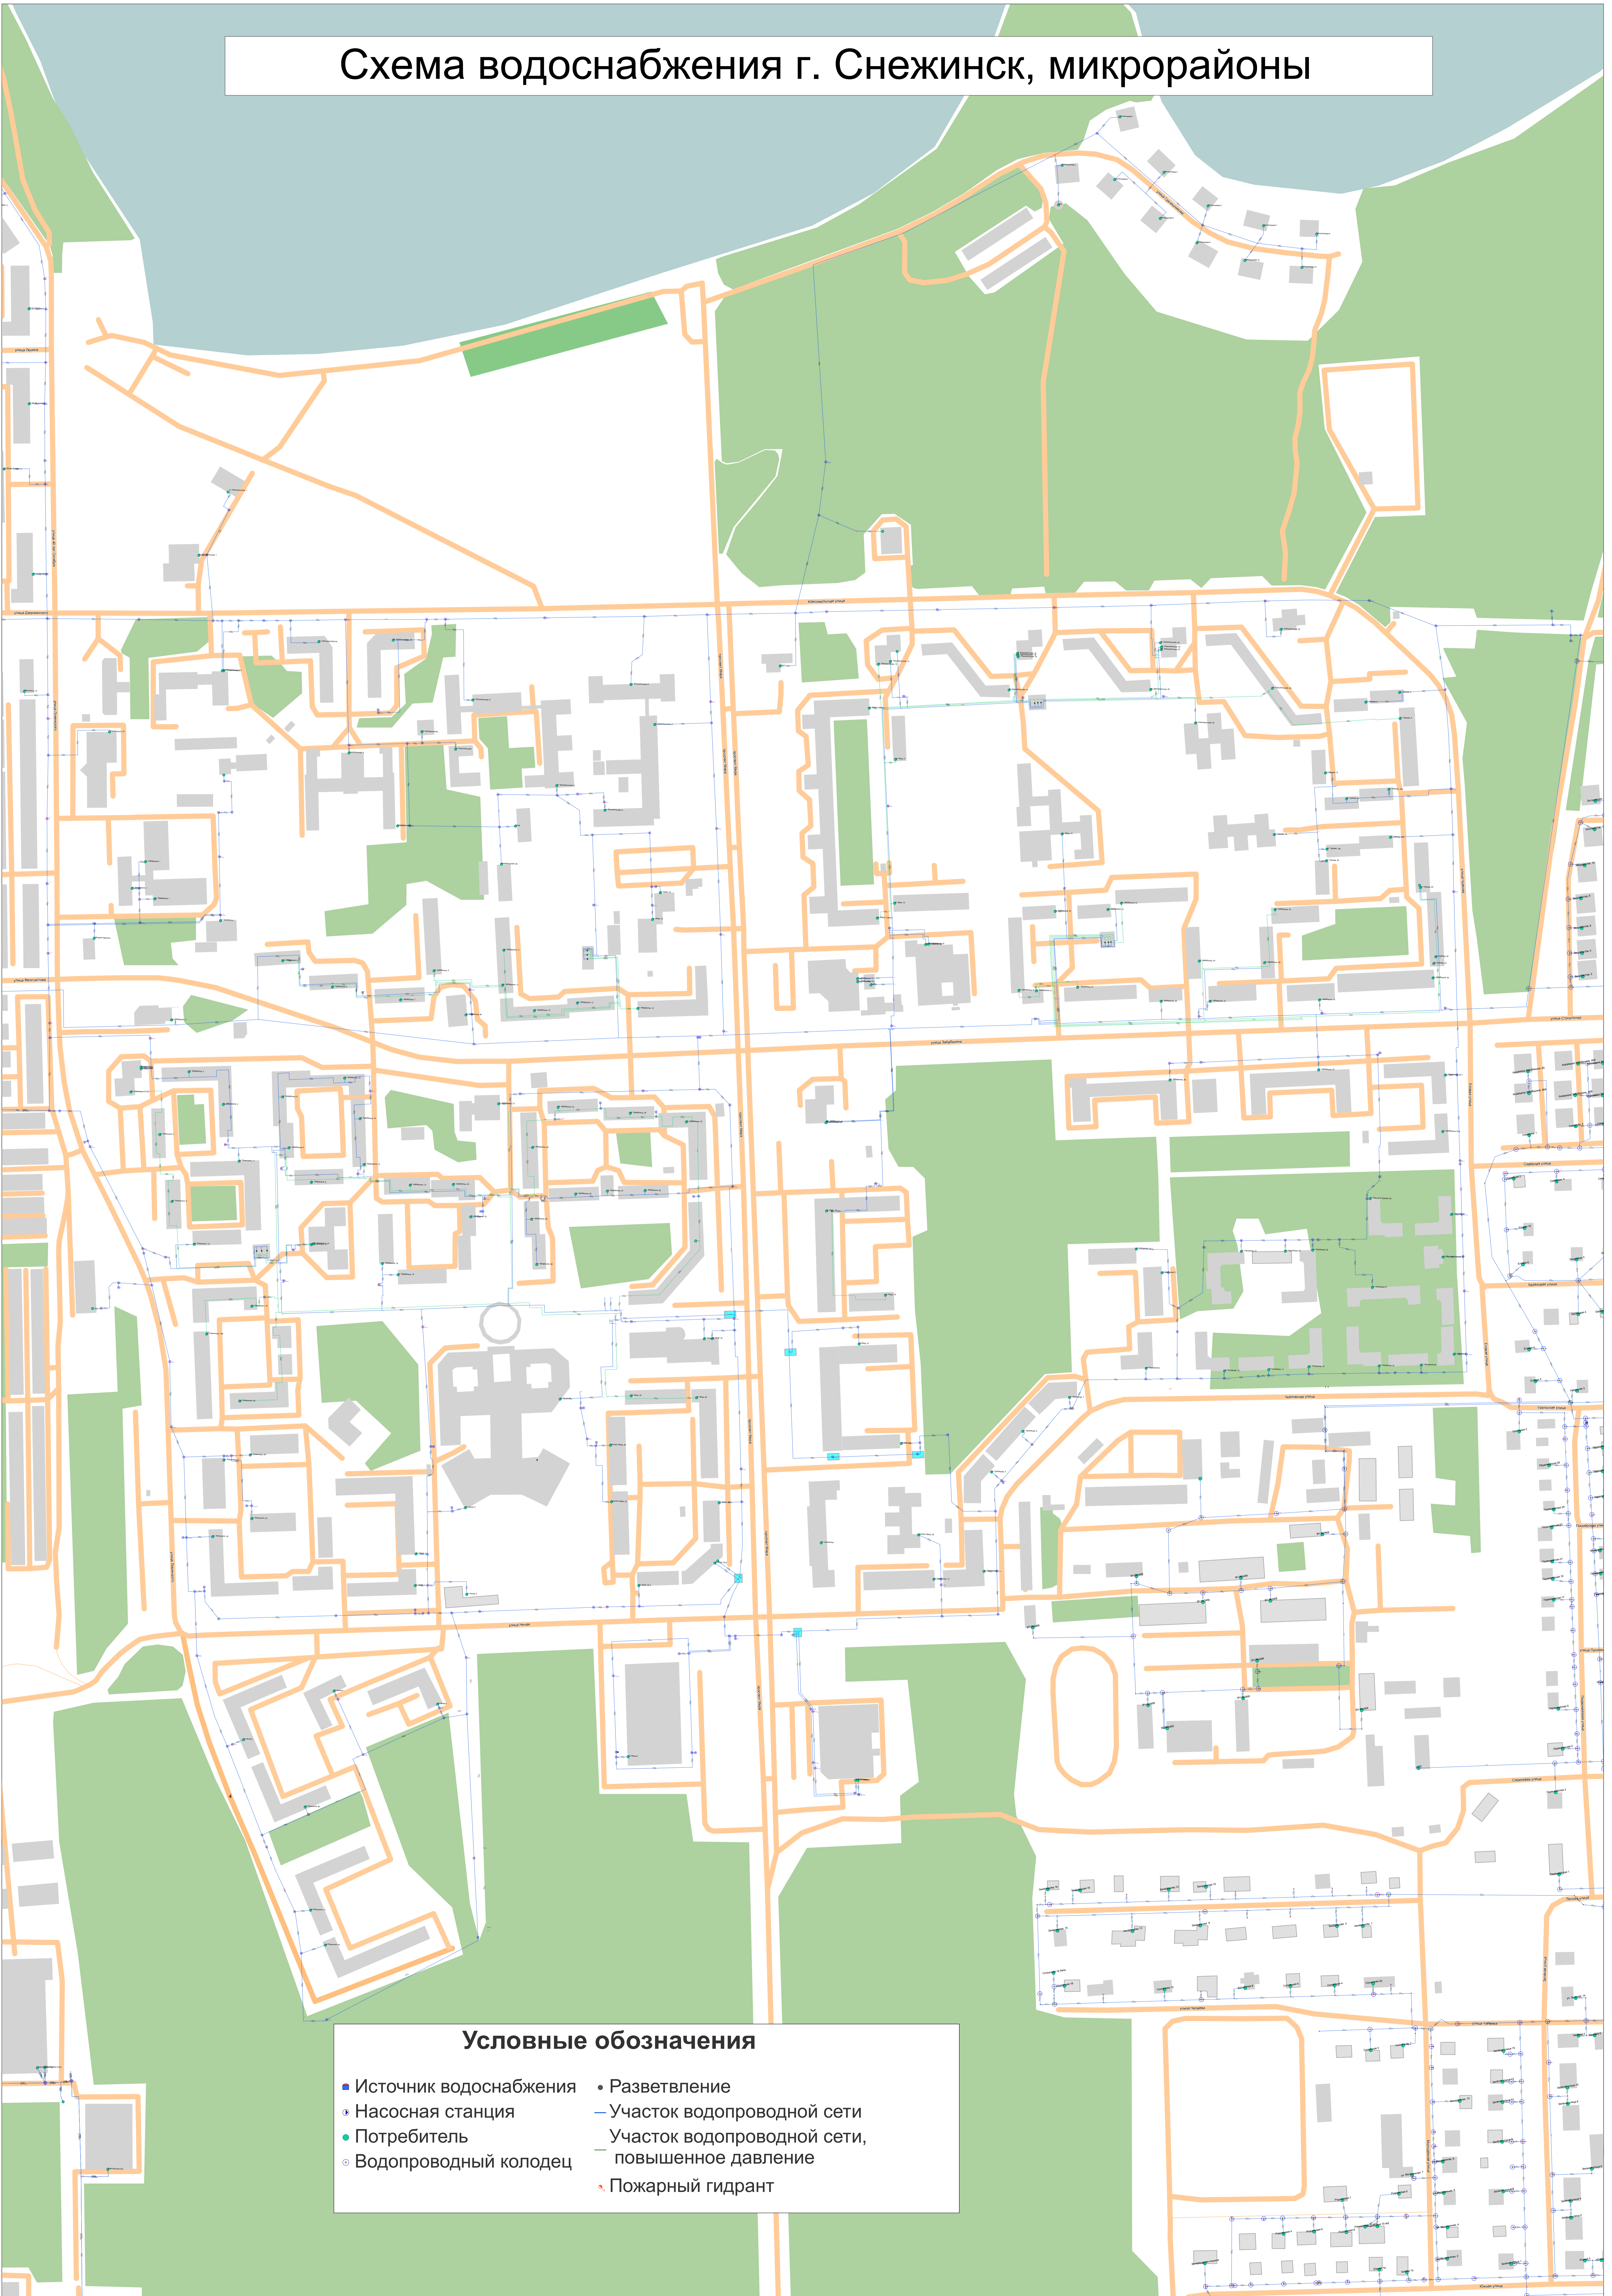

Схема водоснабжения г. Снежинск, микрорайоны

Условные обозначения

- | | |
|--------------------------|---|
| ■ Источник водоснабжения | • Разветвление |
| ⊕ Насосная станция | — Участок водопроводной сети |
| ● Потребитель | — Участок водопроводной сети, повышенное давление |
| ⊙ Водопроводный колодец | • Пожарный гидрант |